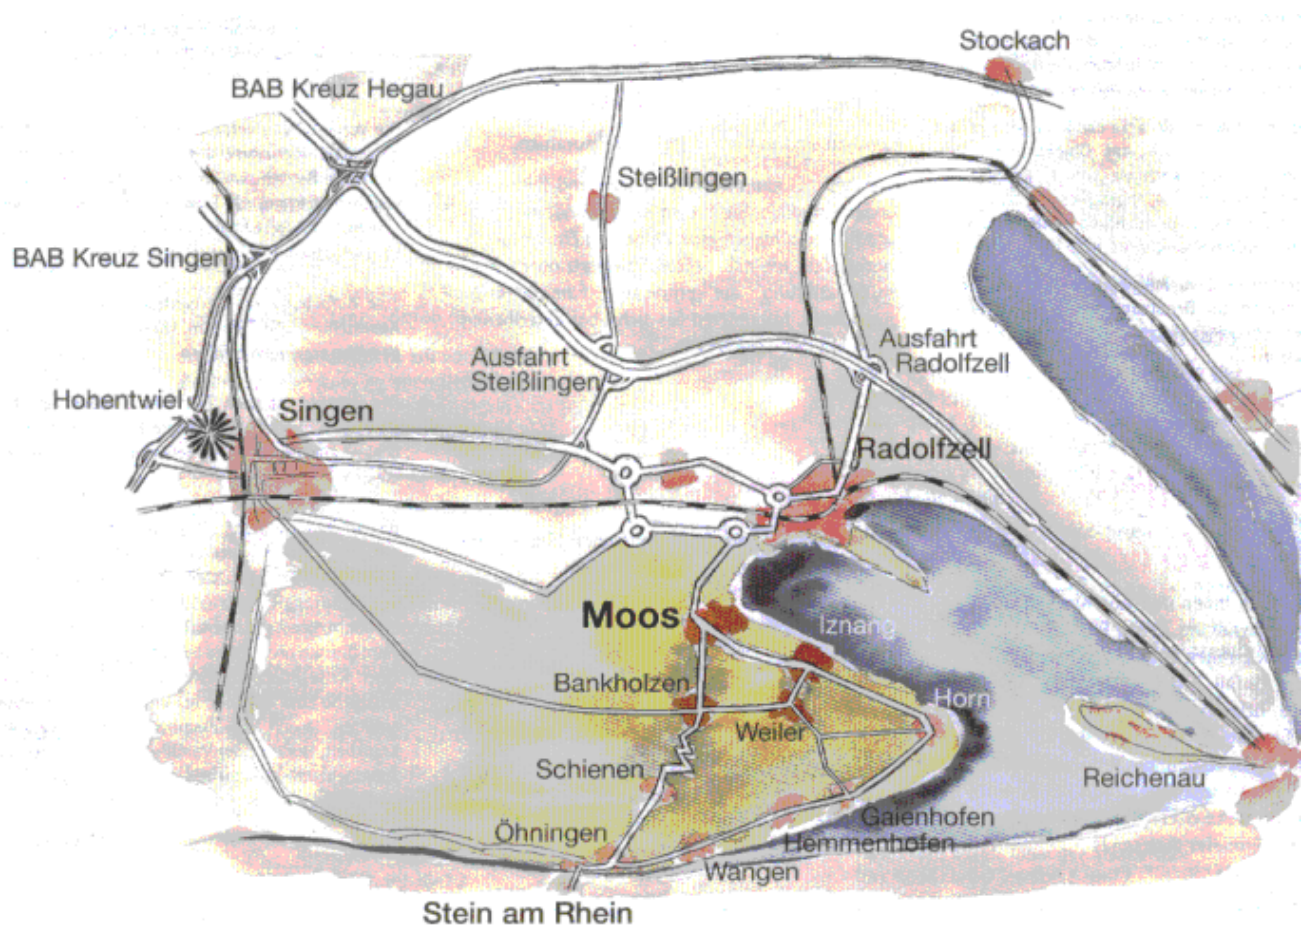

Anfahrt

Koordinaten für GPS

Dezimal: 47.708588 / 8.958274

Gradzahl: N 47°42'31" E 8°57'30"

GPS: N 47 42.515 E 57.496

Anfahrt zur Gemeinde MOOS

Weg in Weiler zum Schützenhaus und Parcours